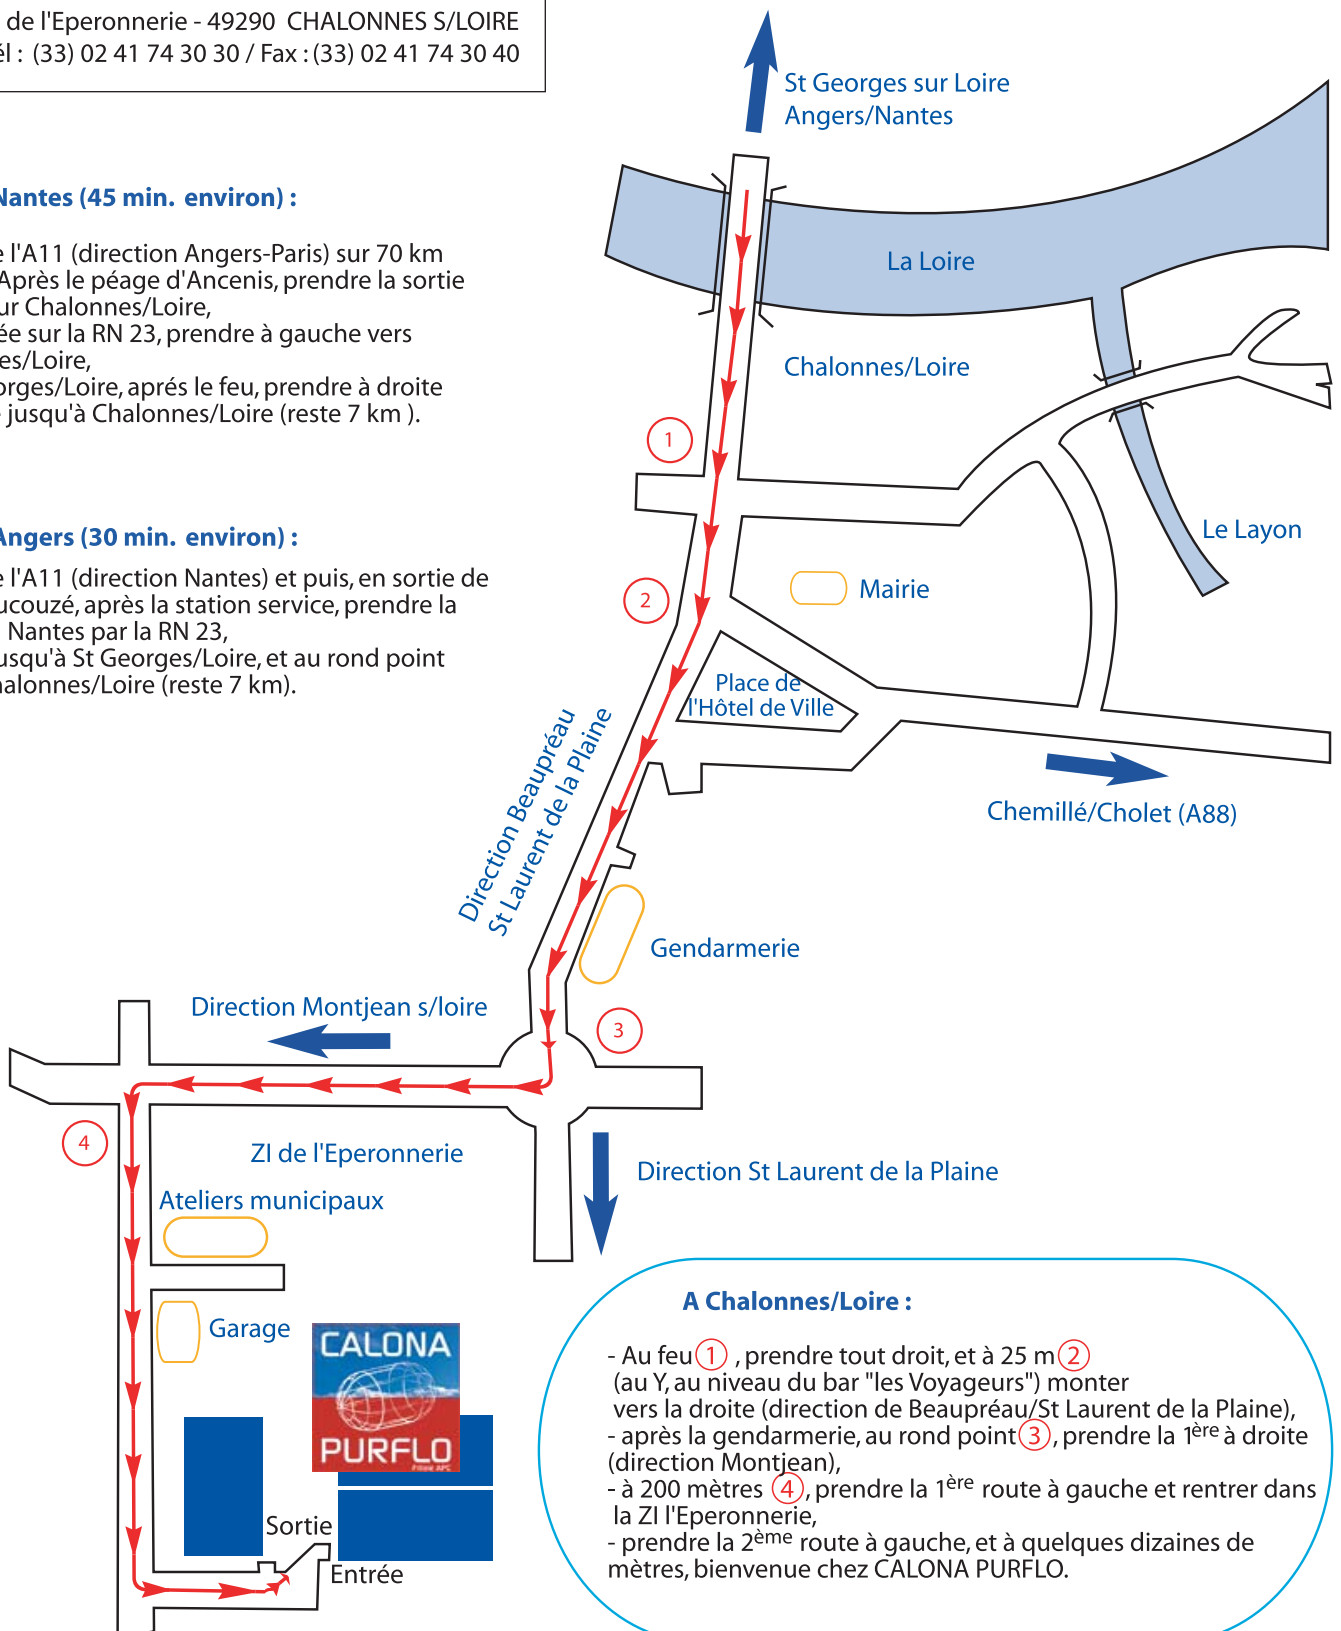

#### Depuis Nantes (45 min. environ) :

- prendre l'A11 (direction Angers-Paris) sur 70 km environ. Après le péage d'Ancenis, prendre la sortie n° 19 pour Chalonnnes/Loire,
- à l'arrivée sur la RN 23, prendre à gauche vers St Georges/Loire,
- à St Georges/Loire, après le feu, prendre à droite et suivre jusqu'à Chalonnnes/Loire (reste 7 km).

#### Depuis Angers (30 min. environ) :

- prendre l'A11 (direction Nantes) et puis, en sortie de la ZI Beaucouzé, après la station service, prendre la direction Nantes par la RN 23,
- suivre jusqu'à St Georges/Loire, et au rond point suivre Chalonnnes/Loire (reste 7 km).

#### A Chalonnnes/Loire :

- Au feu ①, prendre tout droit, et à 25 m ② (au Y, au niveau du bar "les Voyageurs") monter vers la droite (direction de Beaupréau/St Laurent de la Plaine),
- après la gendarmerie, au rond point ③, prendre la 1<sup>ère</sup> à droite (direction Montjean),
- à 200 mètres ④, prendre la 1<sup>ère</sup> route à gauche et rentrer dans la ZI l'Eperonnerie,
- prendre la 2<sup>ème</sup> route à gauche, et à quelques dizaines de mètres, bienvenue chez CALONA PURFLO.