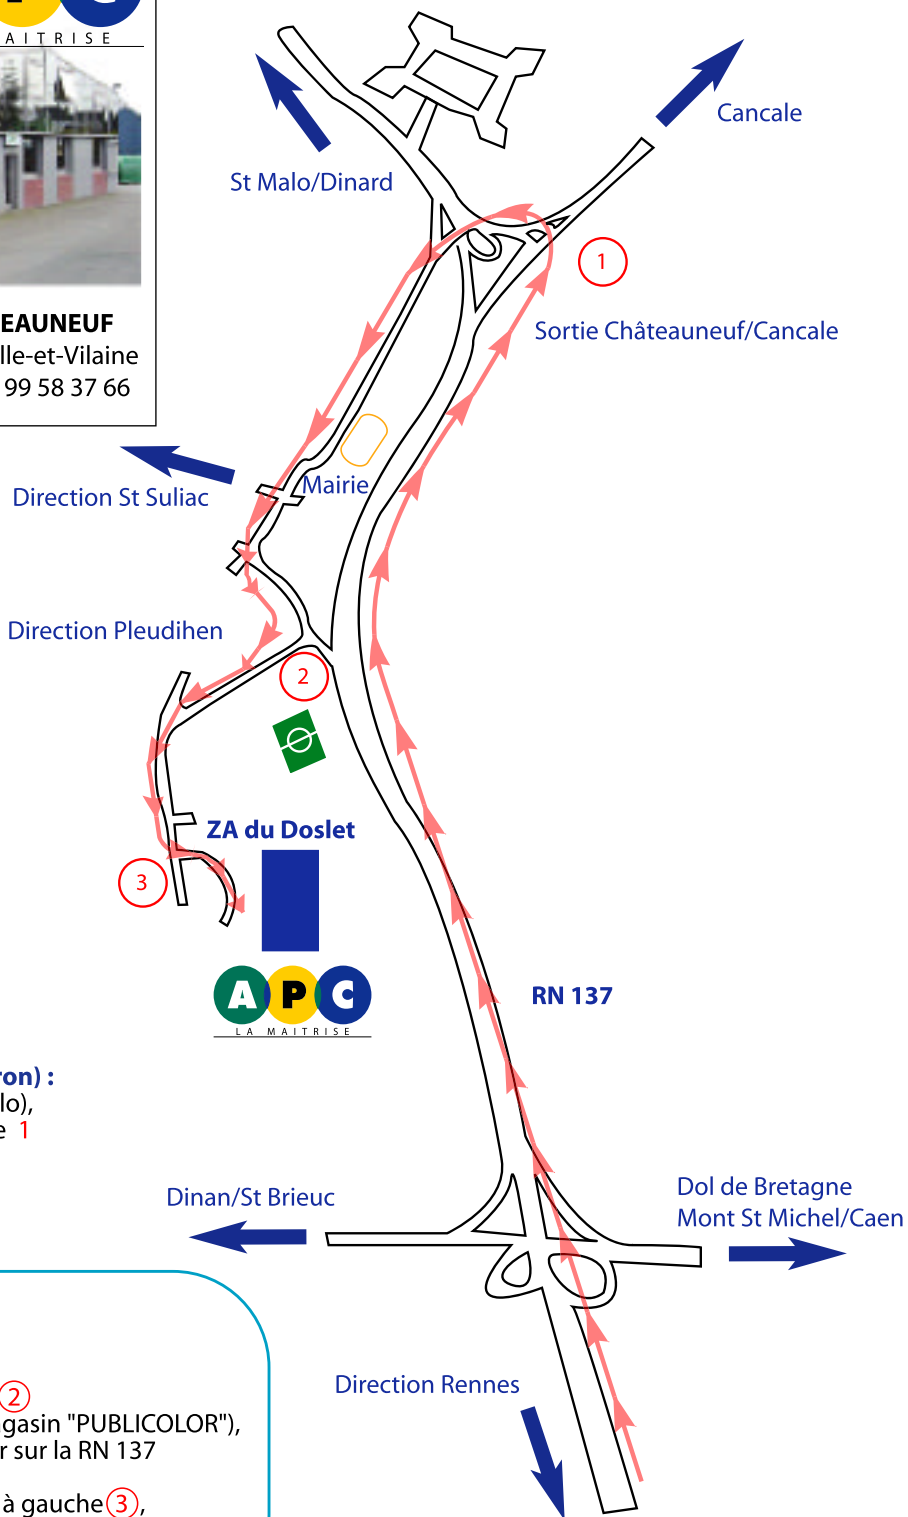

ATELIERS POLYVALENTS DE CHÂTEAUNEUF
ZA du Doslet - 35 430 Châteauneuf d'Ille-et-Vilaine
Tél : (33) 02 99 58 45 55 / Fax : (33) 02 99 58 37 66

Depuis Rennes (30 à 40 min. environ) :

- prendre la RN 137 (direction St Malo),
- sortir à Châteauneuf d'Ille et Vilaine 1 (15 km environ avant St Malo),

à Châteauneuf d'Ille et Vilaine :

- traverser entièrement le bourg de Châteauneuf d'Ille et Vilaine,
- après le bourg, prendre sur la droite 2 (direction Pleudihen - à l'angle du magasin "PUBLICOLOR"), ne pas prendre sur la gauche le retour sur la RN 137 (direction Rennes),
- à moins de 500 m, prendre la 2^{ème} à gauche 3, rentrer dans la ZA du Doslet,
- après quelques dizaines de mètres, bienvenue chez APC.