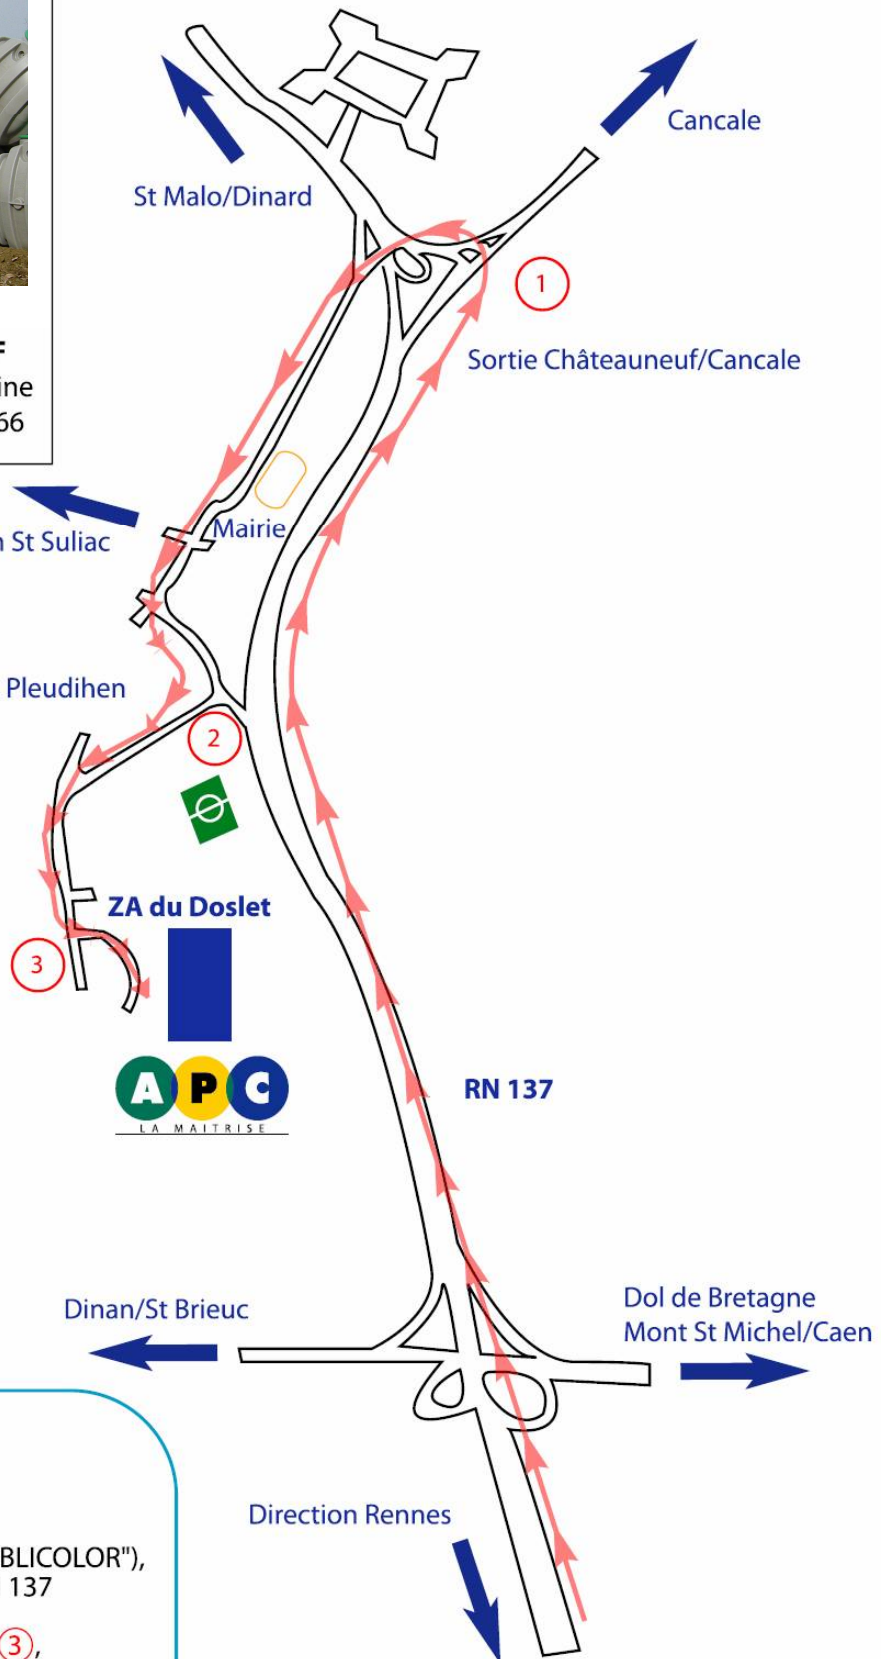

ATELIERS POLYVALENTS DE CHÂTEAUNEUF

ZA du Doslet - 35 430 Châteauneuf d'Ille-et-Vilaine
Tél : (33) 02 99 58 45 55 / Fax : (33) 02 99 58 37 66

Depuis Rennes (30 à 40 min. environ) :

- prendre la RN 137 (direction St Malo),
- sortir à Châteauneuf d'Ille et Vilaine 1 (15 km environ avant St Malo),

à Châteauneuf d'Ille et Vilaine :

- traverser entièrement le bourg de Châteauneuf d'Ille et Vilaine,
- après le bourg, prendre sur la droite 2 (direction Pleudihen - à l'angle du magasin "PUBLICOLOR"), ne pas prendre sur la gauche le retour sur la RN 137 (direction Rennes),
- à moins de 500 m, prendre la 2^{ème} à gauche 3, rentrer dans la ZA du Doslet,
- après quelques dizaines de mètres, bienvenue chez APC.