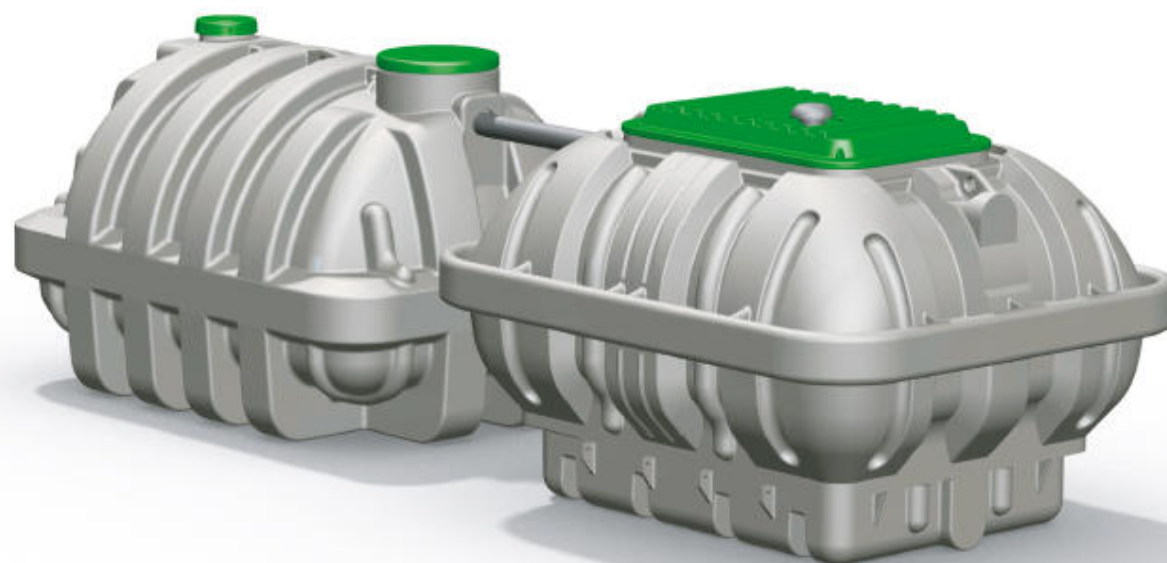

PROCESS ROTOMOULAGE d'APC

la force du groupe.

Depuis plus de 20 ans et dans le monde entier, APC accumule les connaissances, le savoir faire et l'expérience pour intégrer et maîtriser toutes les étapes du rotomoulage :

- analyse du besoin et conception par une équipe spécialisée en recherche et développement,
- conception et fabrication des machines et des moules,
- fabrication et commercialisation de corps creux de 50 litres à 80 000 litres.

Le plaisir renouvelé de la naissance d'un produit est un moment incomparable.

La découverte d'une nouvelle forme associée à sa couleur, à sa fonctionnalité est à chaque fois une nouvelle promesse.

La montée en puissance d'un produit sur le marché, son acceptation dans le milieu industriel ou par le grand public, procurent une immense satisfaction.

Le rotomoulage, c'est tout cela à la fois.

Nous vous proposons de tout partager.

Yannick JUHERE
Président

mayagroup

INTEGRATION & DEVELOPPEMENT

PURFLO

www.apc-process.com