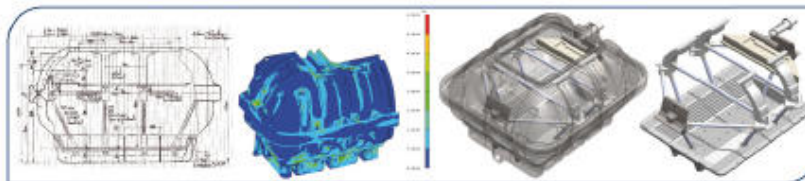

PROCESS ROTOMOULAGE d'APC

la force du groupe.

Depuis plus de 20 ans et dans le monde entier, APC accumule les connaissances, le savoir faire et l'expérience pour intégrer et maîtriser toutes les étapes du rotomoulage :

- analyse du besoin et conception par une équipe spécialisée en recherche et développement,
- conception et fabrication des machines et des moules,
- fabrication et commercialisation de corps creux de 50 litres à 80 000 litres.

Le plaisir renouvelé de la naissance d'un produit est un moment incomparable.

La découverte d'une nouvelle forme associée à sa couleur, à sa fonctionnalité est à chaque fois une nouvelle promesse.

La montée en puissance d'un produit sur le marché, son acceptation dans le milieu industriel ou par le grand public, procurent une immense satisfaction.

Le rotomoulage, c'est tout cela à la fois.

Nous vous proposons de tout partager.

Yannick JUHERE
Président

mayagroup

INTEGRATION & DEVELOPPEMENT

PURFLO

www.apc-process.com